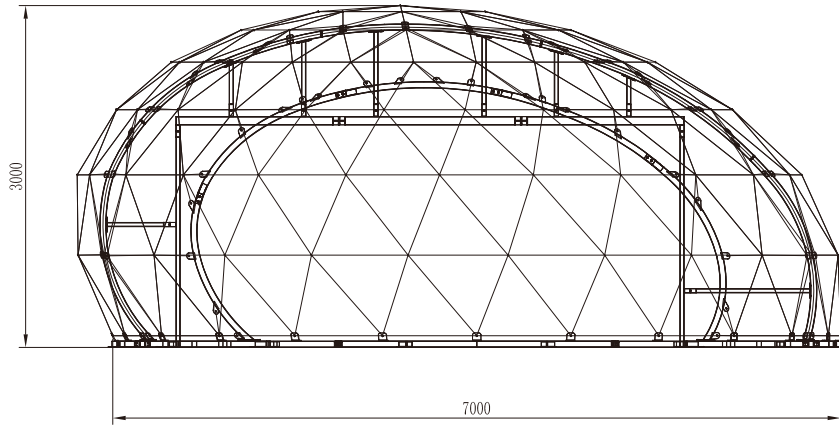

glitzcamp
japan

レインドロップテントのご案内

RAINDROP TENT

レインドロップテントは、その名の通り雫のような形をしています。

この新しいデザインのホテルテントは様々なグランピングシーンに合わせることができ
新たな価値を提供いたします。

従来のテントとは異なり入口部分にスペースを設けることで、アウトドアとインドアを
シームレスに繋ぐことができ、お部屋からの景色が1枚の絵画の様になります。

室内はベッドルームをとっては十分な広さを兼ね備えており、より快適でリラックスで
きる空間になっています。

< 基本スペック >

耐風速 --- 33m/秒

メインフレーム材質 --- ホワイト塗装スチール

ルーフ材質 --- 850g white PVC fabric cover

大きさ：直径7m 高さ3m

広さ：28 m²

重量：サッシ含む1300kg (サッシ除く800kg)

Size spec - 製品サイズ -

床面積対応部分
:約28㎡

<カスタマイズ可能な項目>

- ①カバーの色
- ②インサレーションの色
- ③カーテンの色

※サッシ前のデッキ部分は商品に含まれません。

▼室内レイアウト一例

※水回りの設置については、
管轄行政との協議が必要になります。

★価格には下記のものすべて含まれます。