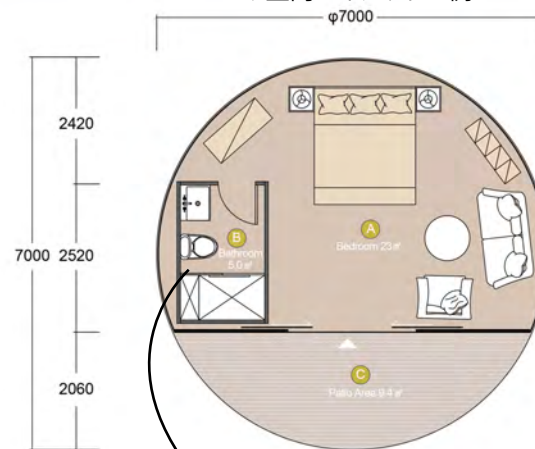

室内はベッドルームをとっては十分な広さを兼ね備えており、より快適でリラックスで
きる空間になっています。

< 基本スペック >

耐風速 --- 33m/秒

メインフレーム材質 --- ホワイト塗装スチール

ルーフ材質 --- 850g white PVC fabric cover

大きさ：直径7m 高さ3m

広さ：28 m²

重量：サッシ含む1300kg (サッシ除く800kg)

Size spec - 製品サイズ -

床面積対応部分
:約28㎡

<カスタマイズ可能な項目>

- ①カバーの色
- ②インサレーションの色
- ③カーテンの色

※サッシ前のデッキ部分は商品に含まれません。

▼室内レイアウト一例

※水回りの設置については、
管轄行政との協議が必要になります。

★価格には下記のものすべて含まれます。