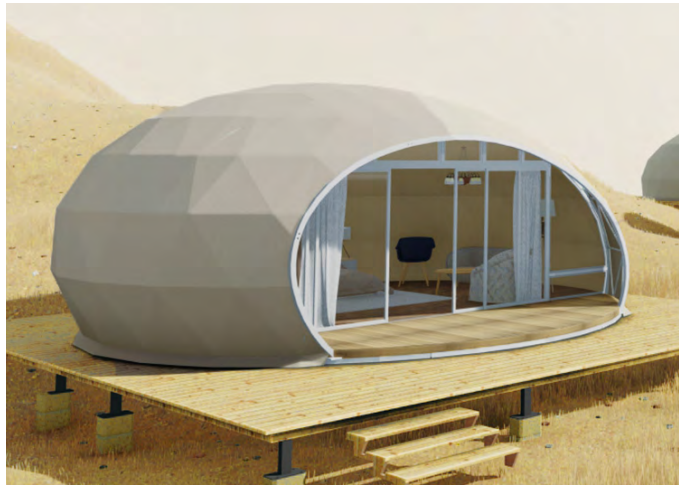

glitzcamp
japan

レインドロップテントのご案内

RAINDROP TENT

レインドロップテントは、その名の通り雫のような形をしています。

この新しいデザインのホテルテントは様々なグランピングシーンに合わせることができ
新たな価値を提供いたします。

従来のテントとは異なり入口部分にスペースを設けることで、アウトドアとインドアを
シームレスに繋ぐことができ、お部屋からの景色が1枚の絵画の様になります。

室内はベッドルームをとっては十分な広さを兼ね備えており、より快適でリラックスで
きる空間になっています。

< 基本スペック >

耐風速 --- 33m/秒

メインフレーム材質 --- ホワイト塗装スチール

ルーフ材質 --- 850g white PVC fabric cover

大きさ：直径7m 高さ3m

広さ：28 m²

重量：サッシ含む1300kg (サッシ除く800kg)

Size spec - 製品サイズ -

床面積対応部分
:約28㎡

<カスタマイズ可能な項目>

- ①カバーの色
- ②インサレーションの色
- ③カーテンの色

※サッシ前のデッキ部分は商品に含まれません。

▼室内レイアウト一例

※水回りの設置については、
管轄行政との協議が必要になります。

★価格には下記のものすべて含まれます。