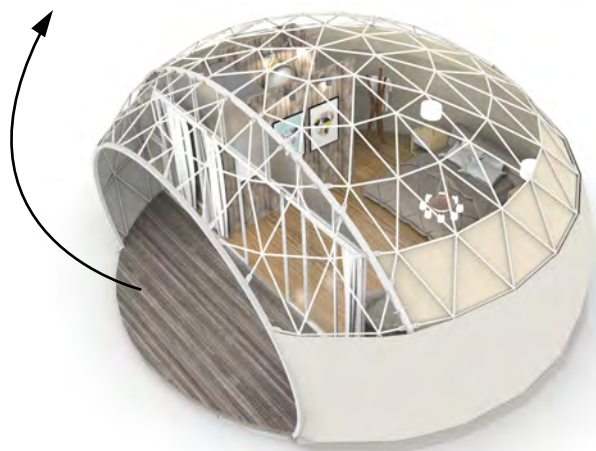

glitzcamp
japan

レインドロップテントのご案内

RAINDROP TENT

レインドロップテントは、その名の通り雫のような形をしています。

この新しいデザインのホテルテントは様々なグランピングシーンに合わせることができ
新たな価値を提供いたします。

従来のテントとは異なり入口部分にスペースを設けることで、アウトドアとインドアを
シームレスに繋ぐことができ、お部屋からの景色が1枚の絵画の様になります。

室内はベッドルームをとっては十分な広さを兼ね備えており、より快適でリラックスで
きる空間になっています。

< 基本スペック >

耐風速 --- 33m/秒

メインフレーム材質 --- ホワイト塗装スチール

ルーフ材質 --- 850g white PVC fabric cover

大きさ：直径7m 高さ3m

広さ：28 m²

重量：サッシ含む1300kg (サッシ除く800kg)

Size spec - 製品サイズ -

床面積対応部分
:約28㎡

<カスタマイズ可能な項目>

- ①カバーの色
- ②インサレーションの色
- ③カーテンの色

※サッシ前のデッキ部分は商品に含まれません。

▼室内レイアウト一例

※水回りの設置については、
管轄行政との協議が必要になります。

★価格には下記のものすべて含まれます。

- ・本体フレーム/カバー
- ・断熱オプション
- ・アルミサッシ&アクリルウィンドウ
- ・国産防災カーテン&レール
- ・インサレーション
- ※海外輸送・通関費用含む
- ・グランドシート

本体価格：¥3,300,000(税込)

※施工費及び諸経費が別途かかります。

※2024年4月時点価格(価格は変更となる場合があります)

グランピング B&V 那須高原 様
(栃木県那須郡)

グランピングジャパン株式会社