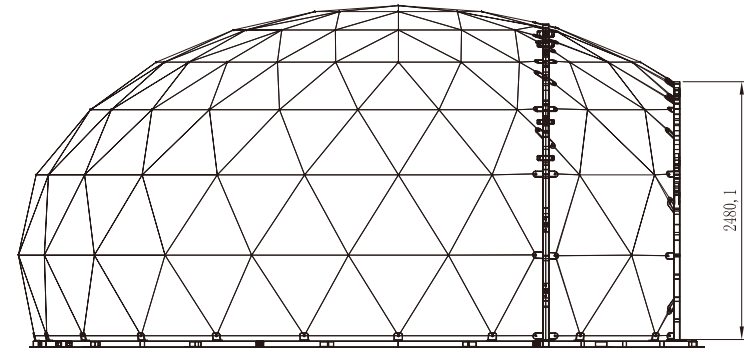

glitzcamp
japan

レインドロップテントのご案内

RAINDROP TENT

レインドロップテントは、その名の通り雫のような形をしています。

この新しいデザインのホテルテントは様々なグランピングシーンに合わせることができ
新たな価値を提供いたします。

従来のテントとは異なり入口部分にスペースを設けることで、アウトドアとインドアを
シームレスに繋ぐことができ、お部屋からの景色が1枚の絵画の様になります。

室内はベッドルームをとっては十分な広さを兼ね備えており、より快適でリラックスで
きる空間になっています。

< 基本スペック >

耐風速 --- 33m/秒

メインフレーム材質 --- ホワイト塗装スチール

ルーフ材質 --- 850g white PVC fabric cover

大きさ：直径7m 高さ3m

広さ：28 m²

重量：サッシ含む1300kg (サッシ除く800kg)

Size spec - 製品サイズ -

床面積対応部分
:約28㎡

<カスタマイズ可能な項目>

- ①カバーの色
- ②インサレーションの色
- ③カーテンの色

※サッシ前のデッキ部分は商品に含まれません。

▼室内レイアウト一例

※水回りの設置については、
管轄行政との協議が必要になります。

★価格には下記のものすべて含まれます。