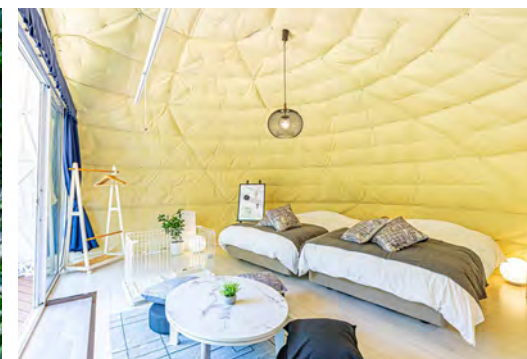

グランピング B&V 那須高原 様
(栃木県那須郡)

グランピングジャパン株式会社

TOKYO OFFICE

〒154-0012 東京都世田谷区駒沢2-17-5 廣達ビル

TEL : 03-5787-5009 FAX : 03-4243-3481

Minami ALPS BASE

〒400-0425 山梨県南アルプス市湯沢1013-3

HP : <https://glamping-japan.co.jp>

E-mail : info@glamping-japan.co.jp