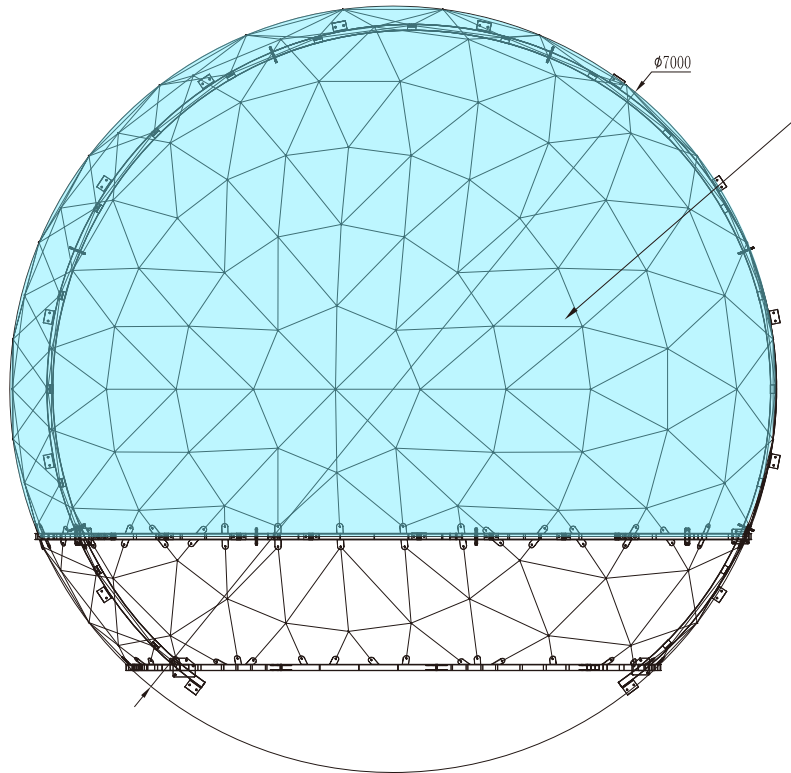

glitzcamp
japan

レインドロップテントのご案内

RAINDROP TENT

レインドロップテントは、その名の通り雫のような形をしています。

この新しいデザインのホテルテントは様々なグランピングシーンに合わせることができ
新たな価値を提供いたします。

従来のテントとは異なり入口部分にスペースを設けることで、アウトドアとインドアを
シームレスに繋ぐことができ、お部屋からの景色が1枚の絵画の様になります。

室内はベッドルームをとっては十分な広さを兼ね備えており、より快適でリラックスで
きる空間になっています。

< 基本スペック >

耐風速 --- 33m/秒

メインフレーム材質 --- ホワイト塗装スチール

ルーフ材質 --- 850g white PVC fabric cover

大きさ：直径7m 高さ3m

広さ：28 m²

重量：サッシ含む1300kg (サッシ除く800kg)

Size spec - 製品サイズ -

床面積対応部分
:約28㎡

<カスタマイズ可能な項目>

- ①カバーの色
- ②インサレーションの色
- ③カーテンの色

※サッシ前のデッキ部分は商品に含まれません。

▼室内レイアウト一例

※水回りの設置については、
管轄行政との協議が必要になります。

★価格には下記のものすべて含まれます。